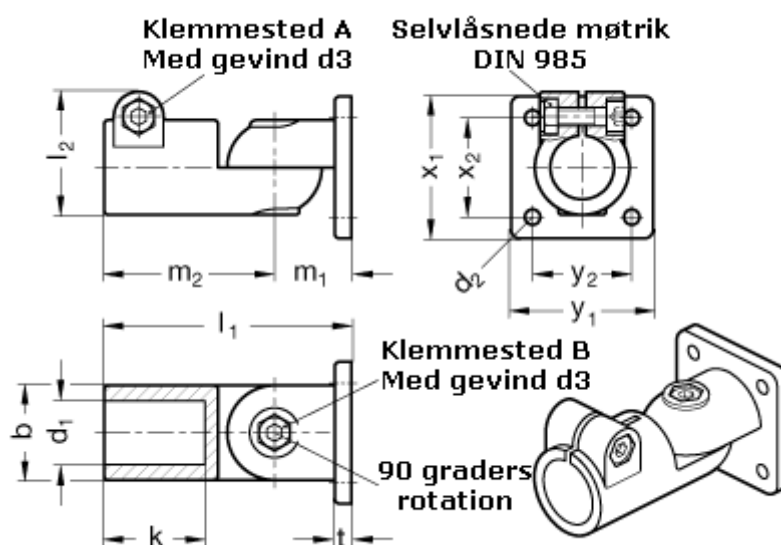

Varenummer: 20282B20T2SW  
Beskrivelse: E+G laskeforbindelse  
GN 282-B20-T-2-SW

## Mål

b = 40	m2 = 72
d1 = B20	t = 7
d2 = 6.5	x1 = 60
d3 = M 8	x2 = 42
k = 42.5	y1 = 60
l1 = 104.5	y2 = 42
l2 = 52.0	
m1 = 32.5	